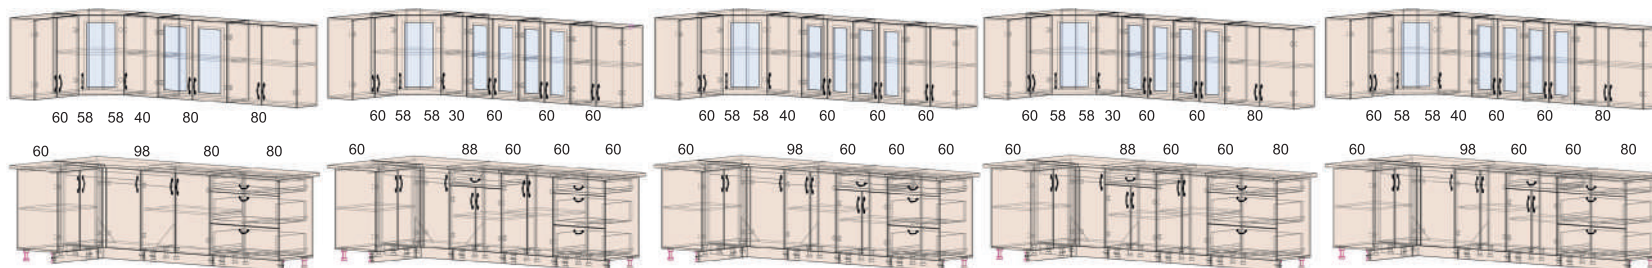

Крафт 1.2x2.1м
Craft 1.2x2.1m

Крафт 1.2x2.2м
Craft 1.2x2.2m

Крафт 1.2x2.3м
Craft 1.2x2.3m

Крафт 1.2x2.4м
Craft 1.2x2.4m

Крафт 1.2x2.5м
Craft 1.2x2.5m

Крафт

Крафт 1.2x2.6м
Craft 1.2x2.6m

Крафт 1.2x2.7м
Craft 1.2x2.7m

Крафт 1.2x2.8м
Craft 1.2x2.8m

Крафт 1.2x2.9м
Craft 1.2x2.9m

Крафт 1.2x3.0м
Craft 1.2x3.0m

Крафт 1.2x3.1м
Craft 1.2x3.1m

Крафт 1.2x3.2м
Craft 1.2x3.2m

Данными модулями вы можете дополнить стандартные комплекции
The following modules can be added to the standard kitchens

600мм - глубина по столешнице.
600mm - table top depth

НШП №2 В2145Ш400Г550
НПз30(Λ) В850Ш300Г600
НПз30(П) В720Ш300Г300
ВПз30 В720Ш300Г300
ВШ30 В360Ш500Г300
ВШ30ст В360Ш600Г300
ВШ40 В360Ш500Г300
ВШ40ст В360Ш600Г300
ВШ50-2дг В720Ш500Г300
ПШД №5 В2145Ш600Г550