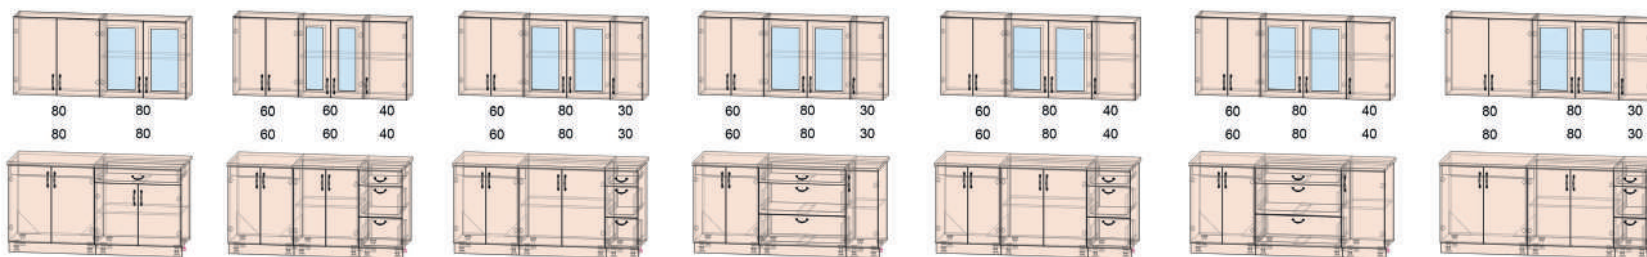

Крафт 1.6А,м Craft 1.6А,м   Крафт 1.6Б,м Craft 1.6Б,м   Крафт 1.7А,м Craft 1.7А,м   Крафт 1.7Б,м Craft 1.7Б,м   Крафт 1.8А,м Craft 1.8А,м   Крафт 1.8Б,м Craft 1.8Б,м   Крафт 1.9А,м Craft 1.9А,м