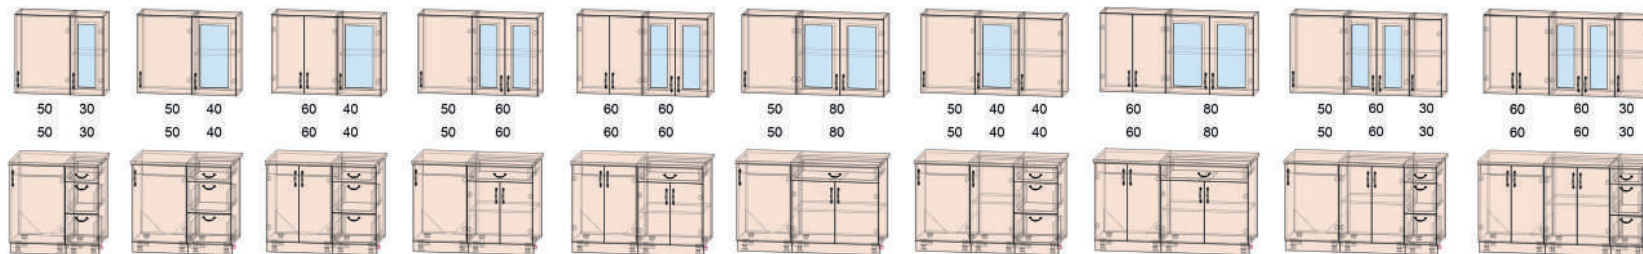

Крафт

Крафт 0.8м Craft 0.8м   Крафт 0.9м Craft 0.9м   Крафт 1.0м Craft 1.0м   Крафт 1.1м Craft 1.1м   Крафт 1.2А,м Craft 1.2А,м   Крафт 1.3А,м Craft 1.3А,м   Крафт 1.3Б,м Craft 1.3Б,м   Крафт 1.4А,м Craft 1.4А,м   Крафт 1.4Б,м Craft 1.4Б,м   Крафт 1.5м Craft 1.5м