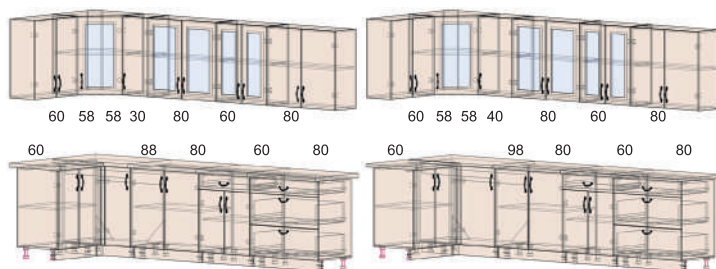

Крафт 1.2x2.1м
Craft 1.2x2.1m

Крафт 1.2x2.2м
Craft 1.2x2.2m

Крафт 1.2x2.3м
Craft 1.2x2.3m

Крафт 1.2x2.4м
Craft 1.2x2.4m

Крафт 1.2x2.5м
Craft 1.2x2.5m

Крафт

Крафт 1.2x2.6м
Craft 1.2x2.6m

Крафт 1.2x2.7м
Craft 1.2x2.7m

Крафт 1.2x2.8м
Craft 1.2x2.8m

Крафт 1.2x2.9м
Craft 1.2x2.9m

Крафт 1.2x3.0м
Craft 1.2x3.0m

Крафт 1.2x3.1м
Craft 1.2x3.1m

Крафт 1.2x3.2м
Craft 1.2x3.2m

Данными модулями вы можете дополнить стандартные комплекции
The following modules can be added to the standard kitchens

600мм - глубина по столешнице.
600mm - table top depth

НШП №2 В2145Ш400Г550
НПз30(Λ) В850Ш300Г600
НПз30(П) В720Ш300Г300
ВПз30 В720Ш300Г300
ВШ30 В360Ш500Г300
ВШ30ст В360Ш600Г300
ВШ40 В360Ш500Г300
ВШ40ст В360Ш600Г300
ВШ50-2дг В720Ш500Г300
ПШД №5 В2145Ш600Г550